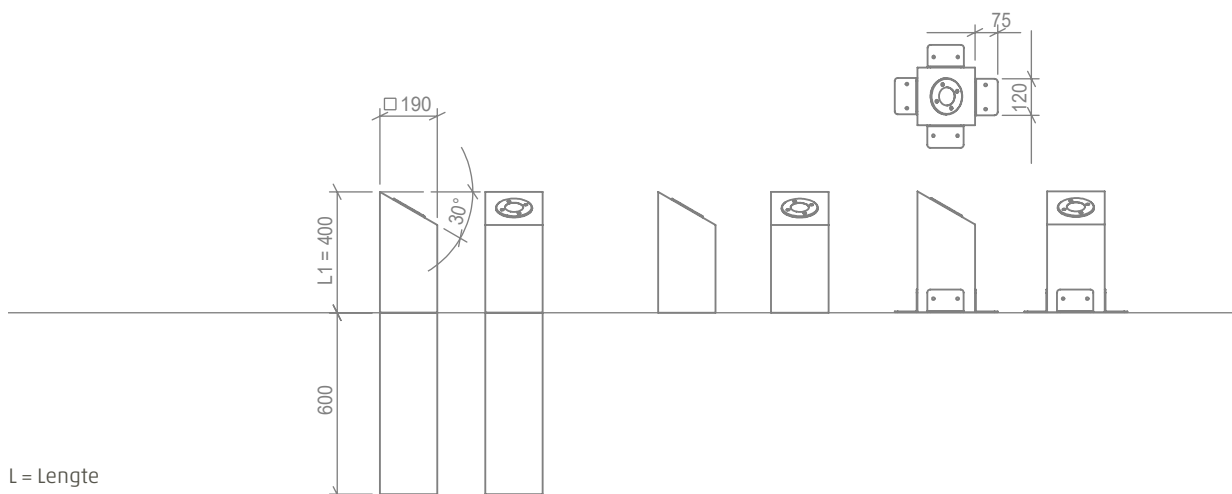

SPECIFICATIES

- **Dikte:** 200 mm
- **IP klasse:** IP54
- **Spanning:** 230 Volt
- **Vermogen per ledmodule:** 5 Watt (ledreflectorlamp PAR16 met GU10 lampvoet)
- **Lumen output per ledmodule:** 480 lm
- **Stralingshoek:** 40 graden
- **Levensduur:** De ledmodule heeft een verwachte levensduur van 25.000 uur.
- **Lichtdata:** Lichtdata beschikbaar op aanvraag.

OPTIES

- **Houtsoort:** Lariks/Douglas (alleen op voetsteun), eiken, rustiek kastanje of Accoya
- **Keurmerk:** FSC of PEFC
- **Accessoires:** De BASSO is verkrijgbaar met of zonder paalhouder. Z
- **Lichtkleur:** Verkrijgbaar in 2.700, 3.000K & 4.000K.
- **Aansluiting:** Mogelijk met kabel of zonder kabel (1mtr 3x 1,5mm²). Standaard een gat van 32mm in de armatuur voor eenvoudige doorvoer van uw grondkabel.
- **Variaties:** Naast de standaard opties denken wij graag mee in variaties voor uw toepassing. Denk hierbij aan een wandcontactdoos of een afwijkende hoogte.

	gewicht	CO2	gewicht	CO2	gewicht	CO2
		opslag		opslag		opslag
Lariks/Douglas	n.v.t.	n.v.t.	8 kg	12 kg	10 kg	12 kg
Kastanje	21 kg	34 kg	8 kg	13 kg	10 kg	13 kg
Eiken	27 kg	43 kg	10 kg	16 kg	12 kg	16 kg
Accoya	19 kg	31 kg	7 kg	11 kg	9 kg	11 kg

Alleen producten welke zijn aangegeven met de FSC® claim zijn FSC gecertificeerd en worden geleverd met ons certificaat NC-COC-029615-KE. Alleen producten welke zijn aangegeven met de PEFC™ claim zijn 100% PEFC gecertificeerd en worden geleverd met ons certificaat NC-PEFC/COC-029615-FJ.