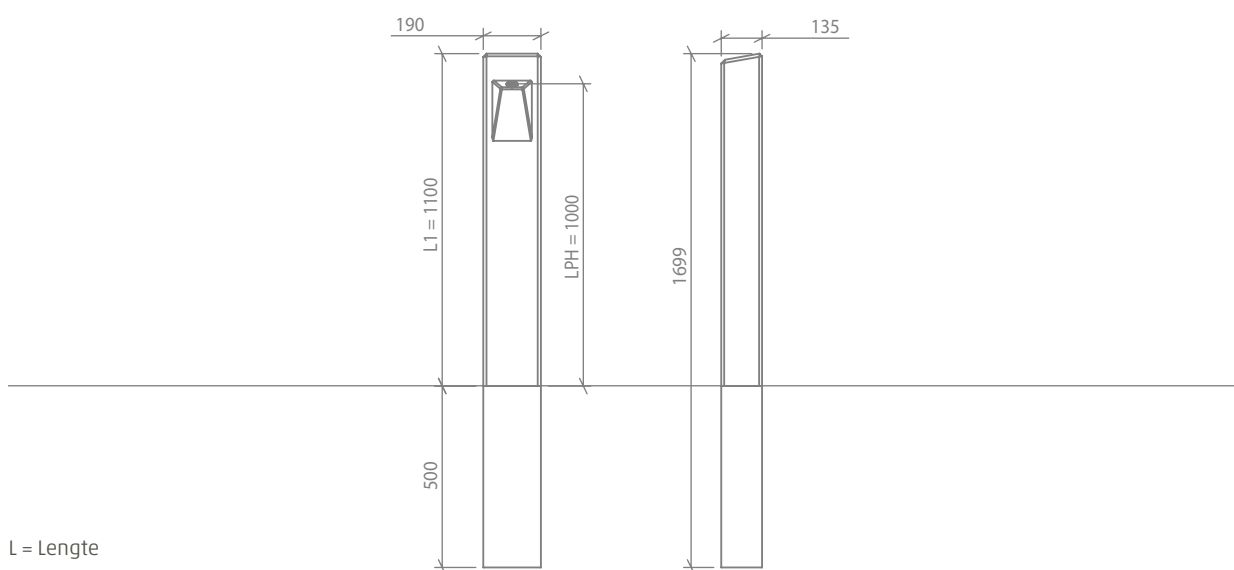

SPECIFICATIES

- **Houtsoort:** Accoya
- **Dikte:** 135 x 190 mm
- **IP klasse:** IP54
- **Vermogen per ledmodule:** 2.4 Watt
- **Lumen output per ledmodule:**
  - 2.200K = 109 lm
  - 2.700K = 121 lm
  - 4.000K = 153 lm
  - amber = 47 lm
- **Stralingshoek:** De ledmodule heeft een stralingshoek van 155x65 graden.
- **Levensduur:** Accoya* blijft bovengronds 50 jaar en in grond-watercontact minimaal 25 jaar in topconditie. De ledmodule heeft een verwachte levensduur van 100.000 uur.
- **Lichtdata:** Lichtdata beschikbaar op aanvraag.

OPTIES

- **Spanning:** 230 VAC of 12-24 V AC/DC
- **Keurmerk:** FSC
- **Lichtkleur:** Verkrijgbaar in 2.200, 2.700K, 4.000K en amber (593nm).
- **Aansluiting:** Mogelijk met kabel of zonder kabel (1mtr 3x 1,5mm²).
- **Variaties:** Naast de standaard opties denken wij graag mee in variaties voor uw toepassing. Denk hierbij aan een afwijkende hoogte.

	gewicht	CO2
		opslag
Accoya	26 kg	42 kg

Alleen producten welke zijn aangegeven met de FSC® claim zijn FSC gecertificeerd en worden geleverd met ons certificaat NC-COC-029615-KE. Alleen producten welke zijn aangegeven met de PEFC™ claim zijn 100% PEFC gecertificeerd en worden geleverd met ons certificaat NC-PEFC/COC-029615-FJ.