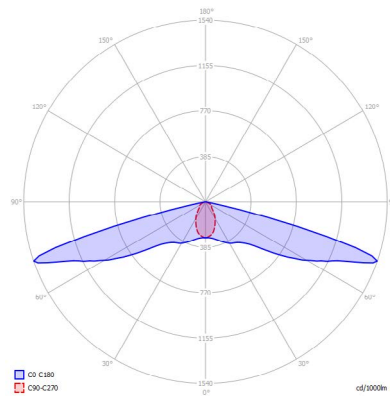

LEDMODULES

	TBL path light module 2.200K	TBL path light module 2.700K	TBL path light module 4.000K	TBL path light module AMBER 593 nm
Spanning (optie)	230 VAC 12-24VAC/DC	230 VAC 12-24VAC/DC	230 VAC 12-24VAC/DC	230 VAC 12-24VAC/DC
Vermogen	2.4W*	2.4 W*	2.4W*	2.1W*
Power factor	0.36W*	0.36*	0.36*	0.34*
Lumen output	109 lm*	121 lm*	153 lm*	47 lm*
Efficientie	45 lm/W*	50 lm/W*	63 lm/W*	23 lm/W*
Lichtkleur	2200K 2335K*	Warm Wit 2700K 2654K*	Natuurlijk Wit 4000K 3801K*	AMBER x=0.5977 y=0.3996.*
CRI	84*	84*	72*	n.v.t.
Dimbaar	op aanvraag	op aanvraag	op aanvraag	op aanvraag
Label	A+	A+	A+	B
Bescherming	IP 54	IP 54	IP 54	IP 54
Stralingshoek	156x64	156x64*	154x65*	151x58*
Aantal led per module	1	1	1	1
Bedrijfstemperatuur	-20...+50°C	-20...+50°C	-20...+50°C	-20...+50°C
Verwachte levensduur	100.000 uur	100.000 uur	100.000 uur	100.000 uur

* Gemeten waarden